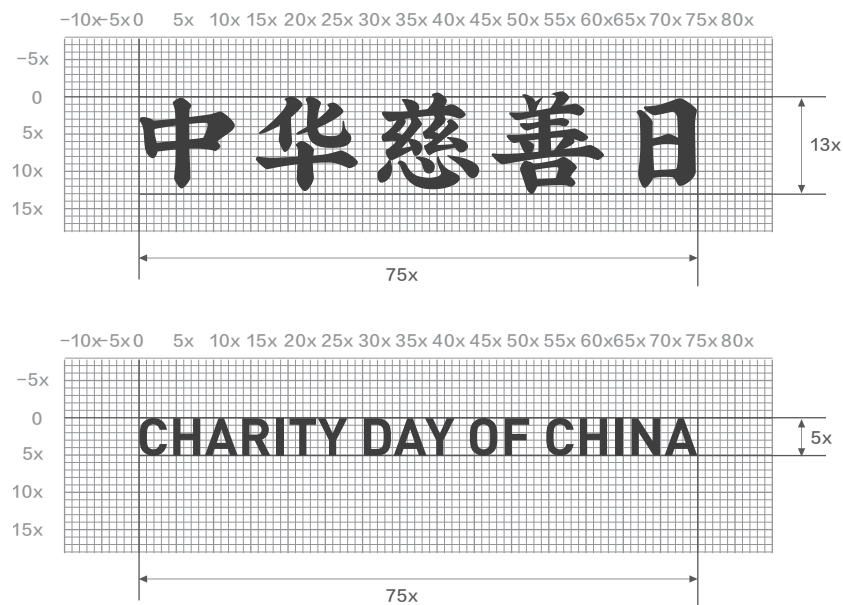

#### 标志说明：

标志整体为圆形，圆形内分别由上方图形和下方“中华慈善日”中文文字或英文文字构成。标志整体采用象征和谐美好的圆形和党旗国旗的红色，寓意人民对美好生活的向往，也寓意我国慈善事业将坚持党的领导，走中国特色慈善事业发展之路。白色数字9，形似明灯，“灯”的上方散发出8道黄色光线，寓意慈善像一盏灯，慈善之光向八方散播，照亮世界、温暖他人；9的中间位置设计为一颗红心，既寓意慈善工作者和参与者听党指挥、为国奉献、推动社会进步的赤诚之心，也寓意着慈善事业满足人民对美好生活需要的为民爱民之心。绿色数字5，与数字9结构上融为一体、色彩上对比鲜明，共同展示9月5日是“中华慈善日”这一重要节日。

标志简洁大方、结构紧凑、色彩明快，寓意深刻、容易识别、便于传播。

Attentions 注意事项

标志在各种环境和材质应用的过程中，为保持对外形象的高度一致性，采用品牌标志的网格制图的方式规范标志的造型比例、结构、空间距离等位置关系。

网格图  
以纵向，横向每5个网格为一个单位组成一个网格元素，网格做为衡量标志的基本图形单位。

- ① 网格制图的底线均由相同规格尺寸的方格组成，可根据标志主体在方格区域内的显现方式，来明确标志各个组成元素间的相互关系。表格的单位尺寸设定为“X”。
- ② 可根据具体的需要对某一单元网格进行方格的细化，通过此方法来确定标志的细节。

中华慈善日

中华慈善日

CHARITY DAY OF CHINA

CHARITY DAY OF CHINA

Attentions 注意事项

在一般情况下使用品牌标准字，应尽量使用提供的电子文件，不建议使用标准制图绘制标准字。尽量避免在重绘中出现误差。在规范中出现的“标准字”的称谓为各种标准字形式的统称。

标准字颜色

标准字的颜色墨色，色值为k : 100。在有色背景上呈反白色，色值为k : 0。