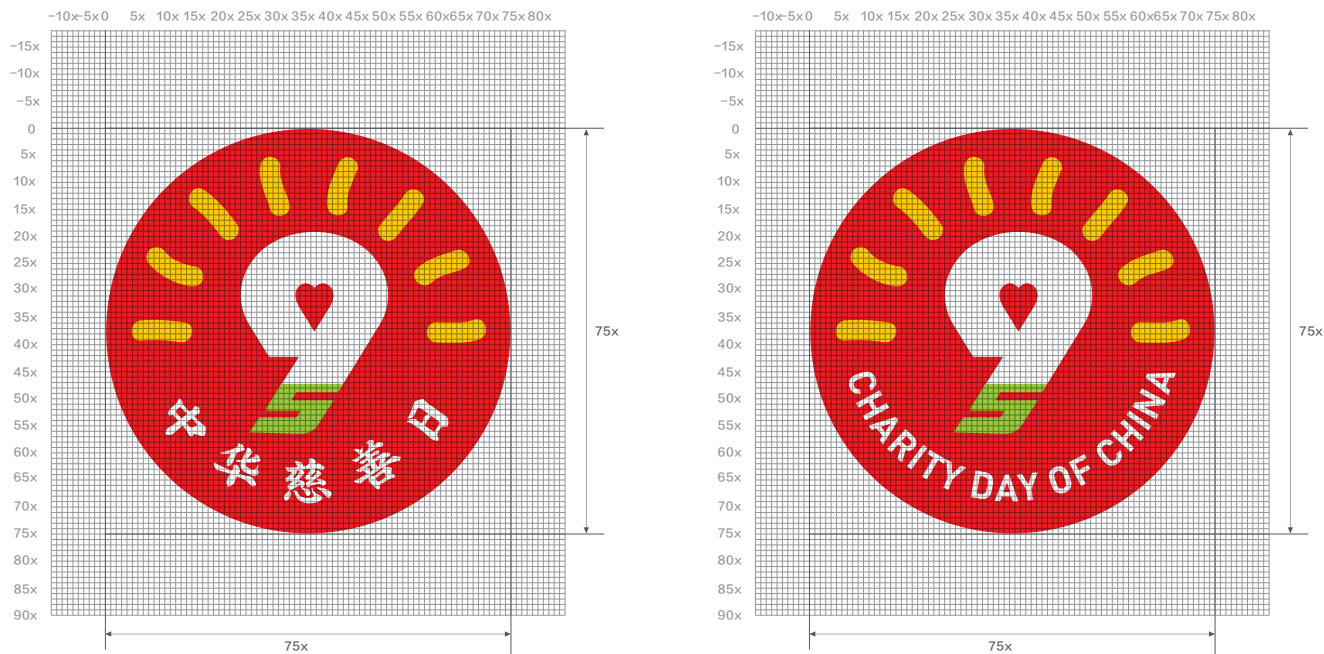

## “中华慈善日”标志样式与应用规范

#### 标志说明：

标志整体为圆形，圆形内分别由上方图形和下方“中华慈善日”中文文字或英文文字构成。标志整体采用象征和谐美好的圆形和党旗国旗的红色，寓意人民对美好生活的向往，也寓意我国慈善事业将坚持党的领导，走中国特色慈善事业发展之路。白色数字9，形似明灯，“灯”的上方散发出8道黄色光线，寓意慈善像一盏灯，慈善之光向八方散播，照亮世界、温暖他人；9的中间位置设计为一颗红心，既寓意慈善工作者和参与者听党指挥、为国奉献、推动社会进步的赤诚之心，也寓意着慈善事业满足人民对美好生活需要的为民爱民之心。绿色数字5，与数字9结构上融为一体、色彩上对比鲜明，共同展示9月5日是“中华慈善日”这一重要节日。

标志简洁大方、结构紧凑、色彩明快，寓意深刻、容易识别、便于传播。

Attentions 注意事项

标志在各种环境和材质应用的过程中，为保持对外形象的高度一致性，采用品牌标志的网格制图的方式规范标志的造型比例、结构、空间距离等位置关系。

网格图  
以纵向，横向每5个网格为一个单位组成一个网格元素，网格做为衡量标志的基本图形单位。

- ① 网格制图的底线均由相同规格尺寸的方格组成，可根据标志主体在方格区域内的显现方式，来明确标志各个组成元素间的相互关系。表格的单位尺寸设定为“X”。
- ② 可根据具体的需要对某一单元网格进行方格的细化，通过此方法来确定标志的细节。