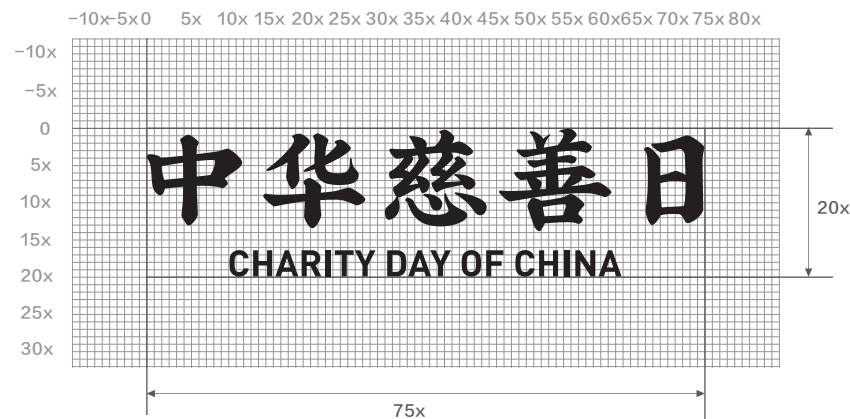

Attentions 注意事项

在一般情况下使用品牌标准字，应尽量使用提供的电子文件，不建议使用标准制图绘制标准字。尽量避免在重绘中出现误差。在规范中出现的“标准字”的称谓为各种标准字形式的统称。

标准字颜色

标准字的颜色墨色，色值为k : 100。在有色背景上呈反白色，色值为k : 0。

中华慈善日
CHARITY DAY OF CHINA